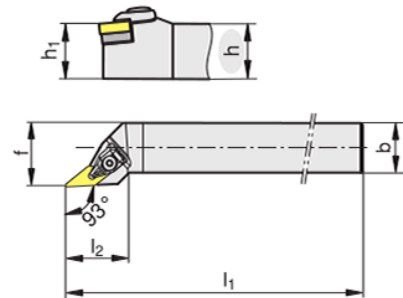

Symbol	Numer VIP	Numer referencyjny	Cena €
DCLNL 2020 K12	<b>75863</b>	11224538	34,06
DCLNR 2020 K12	<b>66885</b>	11224617	34,06
DCLNL 2525 M12	<b>75864</b>	11224618	35,24
DCLNR 2525 M12	<b>60100</b>	11224619	35,24
<b>PŁYTKA DO NOŻA DCLN...</b>			
CNMG 120408EN-M30 CTPM125	<b>67438</b>	11692883	
CNMG 120412EN-M30 CTPM125	<b>60372</b>	11692900	
CNMG 120408EN-M50 CTCP125	<b>59238</b>	11513798	
CNMG 120412EN-M50 CTCP125	<b>75865</b>	11513814	
CNMG 120408EN-M60 CTPM125	<b>62478</b>	11692888	
CNMG 120412EN-M60 CTPM125	<b>62479</b>	11692930	
CNMG 120408EN-M70 CTCP125	<b>75866</b>	11826631	
CNMG 120412EN-M70 CTCP125	<b>75867</b>	11826656	

Symbol	Numer VIP	Numer referencyjny	Cena €
DDJNL 2020 K15	<b>75868</b>	11224624	34,06
DDJNR 2020 K15	<b>75870</b>	11224625	34,06
DDJNL 2525 M15	<b>58358</b>	11224627	35,24
DDJNR 2525 M15	<b>58359</b>	11224628	35,24
<b>PŁYTKA DO NOŻA DDJN...</b>			
DNMG 150608EN-M30 CTPM125	<b>64720</b>	11692967	
DNMG 150612EN-M30 CTPM125	<b>64721</b>	11692970	
DNMG 150604EN-M50 CTCP125	<b>73266</b>	11522300	
DNMG 150608EN-M50 CTCP125	<b>58373</b>	11513934	
DNMG 150612EN-M50 CTCP125	<b>60409</b>	11513938	
DNMG 150608EN-M60 CTPM125	<b>63142</b>	11692968	
DNMG 150612EN-M60 CTPM125	<b>75872</b>	11692973	
DNMG 150608EN-M70 CTCP125	<b>75873</b>	11827131	

Symbol	Numer VIP	Numer referencyjny	Cena €
DWLNL 2020 K08	<b>60640</b>	11224645	34,06
DWLNK 2020 K08	<b>60105</b>	11224646	34,06
DWLNL 2525 M08	<b>69200</b>	11224647	35,24
DWLNK 2525 M08	<b>73021</b>	11224648	35,24
<b>PŁYTKA DO NOŻA DWLN...</b>			
WNMG 080408EN-M30 CTPM125	<b>60047</b>	11693026	
WNMG 080412EN-M30 CTPM125	<b>75875</b>	11693030	
WNMG 080408EN-M50 CTCP125	<b>60645</b>	11525879	
WNMG 080412EN-M50 CTCP125	<b>75876</b>	11525901	
WNMG 080408EN-M60 CTPM125	<b>63832</b>	11693028	
WNMG 080412EN-M60 CTPM125	<b>63371</b>	11693032	
WNMG 080408EN-M70 CTCP125	<b>65062</b>	11827337	
WNMG 080412EN-M70 CTCP125	<b>75877</b>	11827348	