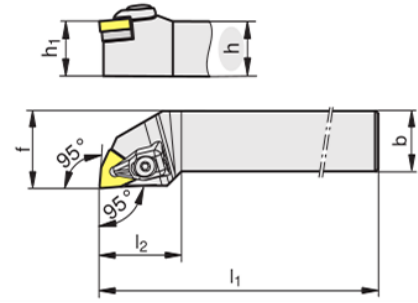

Symbol	Numer VIP	Numer referencyjny	Cena €
DCLNL 2020 K12	<b>75863</b>	11224538	34,06
DCLNR 2020 K12	<b>66885</b>	11224617	34,06
DCLNL 2525 M12	<b>75864</b>	11224618	35,24
DCLNR 2525 M12	<b>60100</b>	11224619	35,24
<b>PŁYTKA DO NOŻA DCLN...</b>			
CNMG 120408EN-M30 CTPM125	<b>67438</b>	11692883	
CNMG 120412EN-M30 CTPM125	<b>60372</b>	11692900	
CNMG 120408EN-M50 CTCP125	<b>59238</b>	11513798	
CNMG 120412EN-M50 CTCP125	<b>75865</b>	11513814	
CNMG 120408EN-M60 CTPM125	<b>62478</b>	11692888	
CNMG 120412EN-M60 CTPM125	<b>62479</b>	11692930	
CNMG 120408EN-M70 CTCP125	<b>75866</b>	11826631	
CNMG 120412EN-M70 CTCP125	<b>75867</b>	11826656	

Symbol	Numer VIP	Numer referencyjny	Cena €
DDJNL 2020 K15	<b>75868</b>	11224624	34,06
DDJNR 2020 K15	<b>75870</b>	11224625	34,06
DDJNL 2525 M15	<b>58358</b>	11224627	35,24
DDJNR 2525 M15	<b>58359</b>	11224628	35,24
<b>PŁYTKA DO NOŻA DDJN...</b>			
DNMG 150608EN-M30 CTPM125	<b>64720</b>	11692967	
DNMG 150612EN-M30 CTPM125	<b>64721</b>	11692970	
DNMG 150604EN-M50 CTCP125	<b>73266</b>	11522300	
DNMG 150608EN-M50 CTCP125	<b>58373</b>	11513934	
DNMG 150612EN-M50 CTCP125	<b>60409</b>	11513938	
DNMG 150608EN-M60 CTPM125	<b>63142</b>	11692968	
DNMG 150612EN-M60 CTPM125	<b>75872</b>	11692973	
DNMG 150608EN-M70 CTCP125	<b>75873</b>	11827131	

Symbol	Numer VIP	Numer referencyjny	Cena €
DWLNL 2020 K08	<b>60640</b>	11224645	34,06
DWLNK 2020 K08	<b>60105</b>	11224646	34,06
DWLNL 2525 M08	<b>69200</b>	11224647	35,24
DWLNK 2525 M08	<b>73021</b>	11224648	35,24
<b>PŁYTKA DO NOŻA DWLN...</b>			
WNMG 080408EN-M30 CTPM125	<b>60047</b>	11693026	
WNMG 080412EN-M30 CTPM125	<b>75875</b>	11693030	
WNMG 080408EN-M50 CTCP125	<b>60645</b>	11525879	
WNMG 080412EN-M50 CTCP125	<b>75876</b>	11525901	
WNMG 080408EN-M60 CTPM125	<b>63832</b>	11693028	
WNMG 080412EN-M60 CTPM125	<b>63371</b>	11693032	
WNMG 080408EN-M70 CTCP125	<b>65062</b>	11827337	
WNMG 080412EN-M70 CTCP125	<b>75877</b>	11827348	