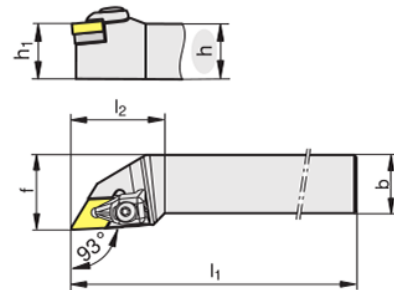

Symbol	Numer VIP	Numer referencyjny	Cena €
DCLNL 2020 K12	<b>75863</b>	11224538	34,06
DCLNR 2020 K12	<b>66885</b>	11224617	34,06
DCLNL 2525 M12	<b>75864</b>	11224618	35,24
DCLNR 2525 M12	<b>60100</b>	11224619	35,24
<b>PŁYTKA DO NOŻA DCLN...</b>			
CNMG 120408EN-M30 CTPM125	<b>67438</b>	11692883	
CNMG 120412EN-M30 CTPM125	<b>60372</b>	11692900	
CNMG 120408EN-M50 CTCP125	<b>59238</b>	11513798	
CNMG 120412EN-M50 CTCP125	<b>75865</b>	11513814	
CNMG 120408EN-M60 CTPM125	<b>62478</b>	11692888	
CNMG 120412EN-M60 CTPM125	<b>62479</b>	11692930	
CNMG 120408EN-M70 CTCP125	<b>75866</b>	11826631	
CNMG 120412EN-M70 CTCP125	<b>75867</b>	11826656	

Symbol	Numer VIP	Numer referencyjny	Cena €
DDJNL 2020 K15	<b>75868</b>	11224624	34,06
DDJNR 2020 K15	<b>75870</b>	11224625	34,06
DDJNL 2525 M15	<b>58358</b>	11224627	35,24
DDJNR 2525 M15	<b>58359</b>	11224628	35,24
<b>PŁYTKA DO NOŻA DDJN...</b>			
DNMG 150608EN-M30 CTPM125	<b>64720</b>	11692967	
DNMG 150612EN-M30 CTPM125	<b>64721</b>	11692970	
DNMG 150604EN-M50 CTCP125	<b>73266</b>	11522300	
DNMG 150608EN-M50 CTCP125	<b>58373</b>	11513934	
DNMG 150612EN-M50 CTCP125	<b>60409</b>	11513938	
DNMG 150608EN-M60 CTPM125	<b>63142</b>	11692968	
DNMG 150612EN-M60 CTPM125	<b>75872</b>	11692973	
DNMG 150608EN-M70 CTCP125	<b>75873</b>	11827131	

Symbol	Numer VIP	Numer referencyjny	Cena €
DWLNL 2020 K08	<b>60640</b>	11224645	34,06
DWLNK 2020 K08	<b>60105</b>	11224646	34,06
DWLNL 2525 M08	<b>69200</b>	11224647	35,24
DWLNK 2525 M08	<b>73021</b>	11224648	35,24
<b>PŁYTKA DO NOŻA DWLN...</b>			
WNMG 080408EN-M30 CTPM125	<b>60047</b>	11693026	
WNMG 080412EN-M30 CTPM125	<b>75875</b>	11693030	
WNMG 080408EN-M50 CTCP125	<b>60645</b>	11525879	
WNMG 080412EN-M50 CTCP125	<b>75876</b>	11525901	
WNMG 080408EN-M60 CTPM125	<b>63832</b>	11693028	
WNMG 080412EN-M60 CTPM125	<b>63371</b>	11693032	
WNMG 080408EN-M70 CTCP125	<b>65062</b>	11827337	
WNMG 080412EN-M70 CTCP125	<b>75877</b>	11827348	